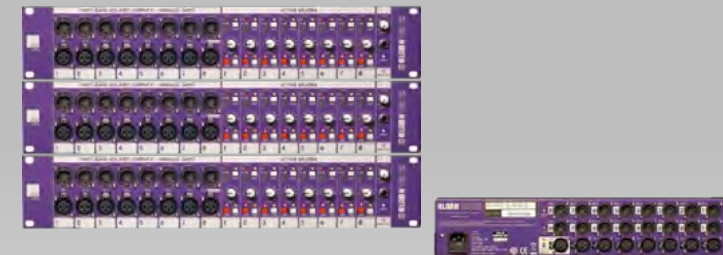

## Klark Teknik SQ1 active audio splitter 8CH pr. enhed (op til 48CH split)

Phanthompower, gain, lo-cut, "media split" funktion for pressedrop og udtag for "solo-lyt"

300.-