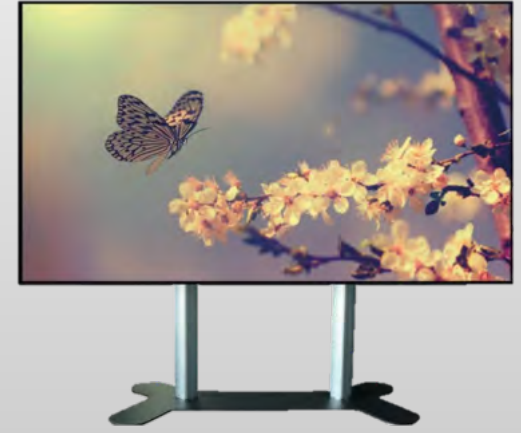

## **Philips 86BDL3550Q/00 LED 4K LED skærm 86" med Smart Metals gulvstander**

*Makshøjde overkant skærm ca.265cm fra gulv. Stander er 3-delt. Skærm kræver 2 mand at løfte op.*

*HDMI input. Remote medfølger.*