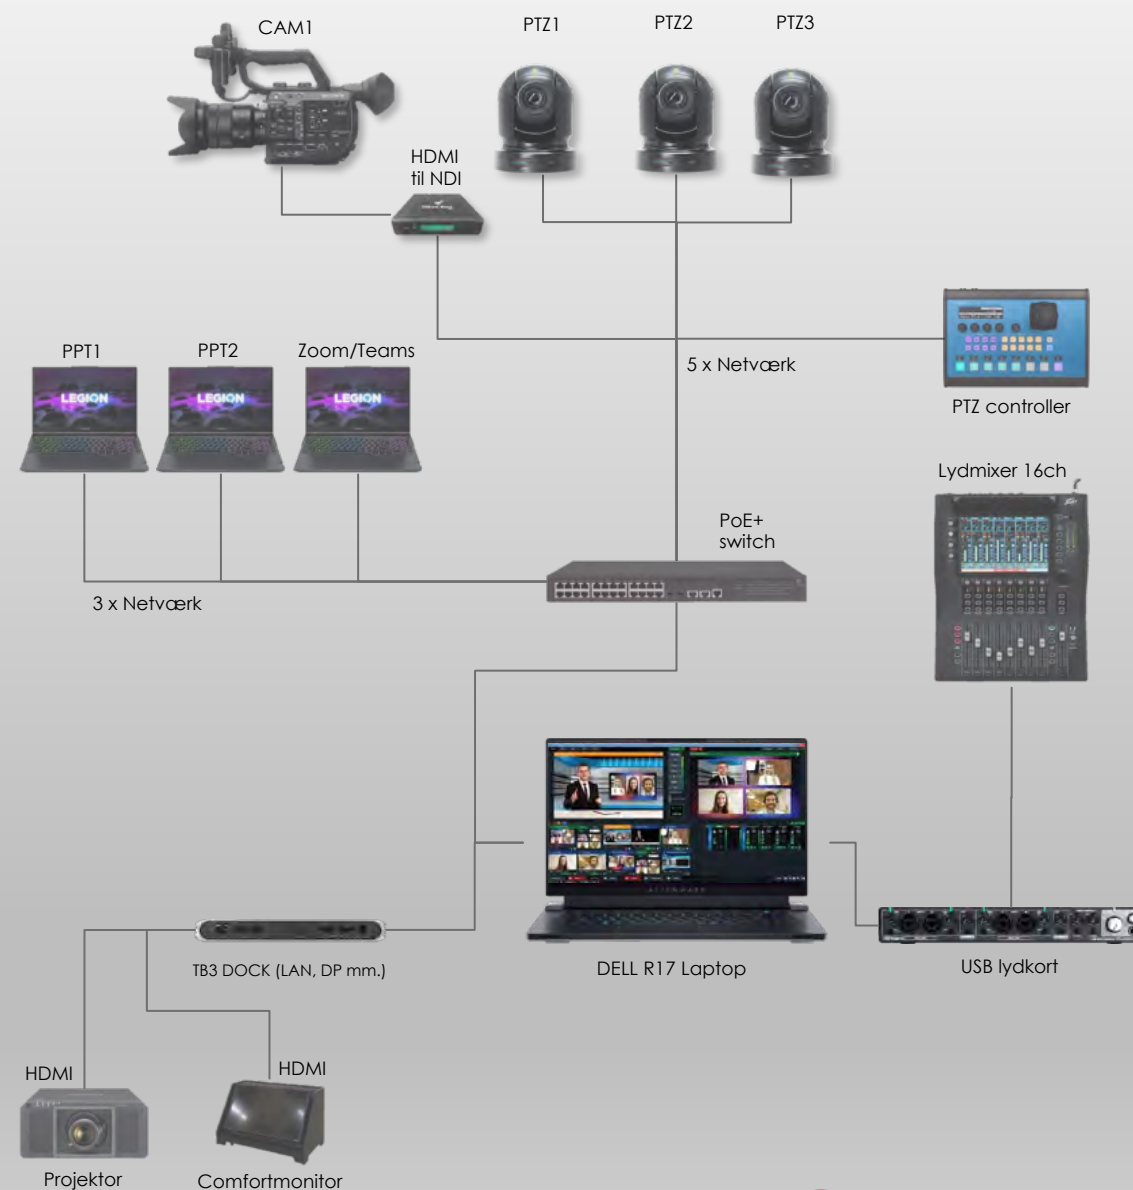

I dette setup behøver man altså ikke nogen ekstern i/o enhed for video, men kører alle enheder over netværk med et enkelt kabel ud til hver enhed. Både kameraer og PTZ controller drives af strøm over netværket, så man behøver ikke at trække separate strømkabler. Det kan helt enkelt ikke blive mere kompakt end dette!

Det er kapaciteten på netværkskortet der sætter niveauet for hvor mange NDI kilder man kan importere i V-mix. Dell R17 har et kraftigt 2,5Gb netkort. Det betyder, at man kan trække ca.12 videokilder ind via NDI. Ønskes flere kilder, kan man tilslutte et 10Gb netkort via Thunderbolt 3.

Til højre er der vist et eksempel på en identisk opsætning, som på forrige side, med 3 computere, 4 kameraer og en 16ch lydmixer tilsluttet. Dertil trækkes der en projektor og en komfortmonitor på de 2 full screen outputs V-mix har.

Skal du bruge en komplet pakke med videomixer, streamingcomputer, trådløse mikrofoner, lys osv. så kan du finde en lang række produkter i mit udlejningskatalog.

Kontakt mig gerne for spørgsmål eller prisforespørgsel. Ønsker du at se og prøve produkterne er du velkommen på en uformel demo.

Mvh Daniel Larsson

Eksempel på komplet NDI livestreamsetup bygget op omkring DELL R17 laptop og V-mix