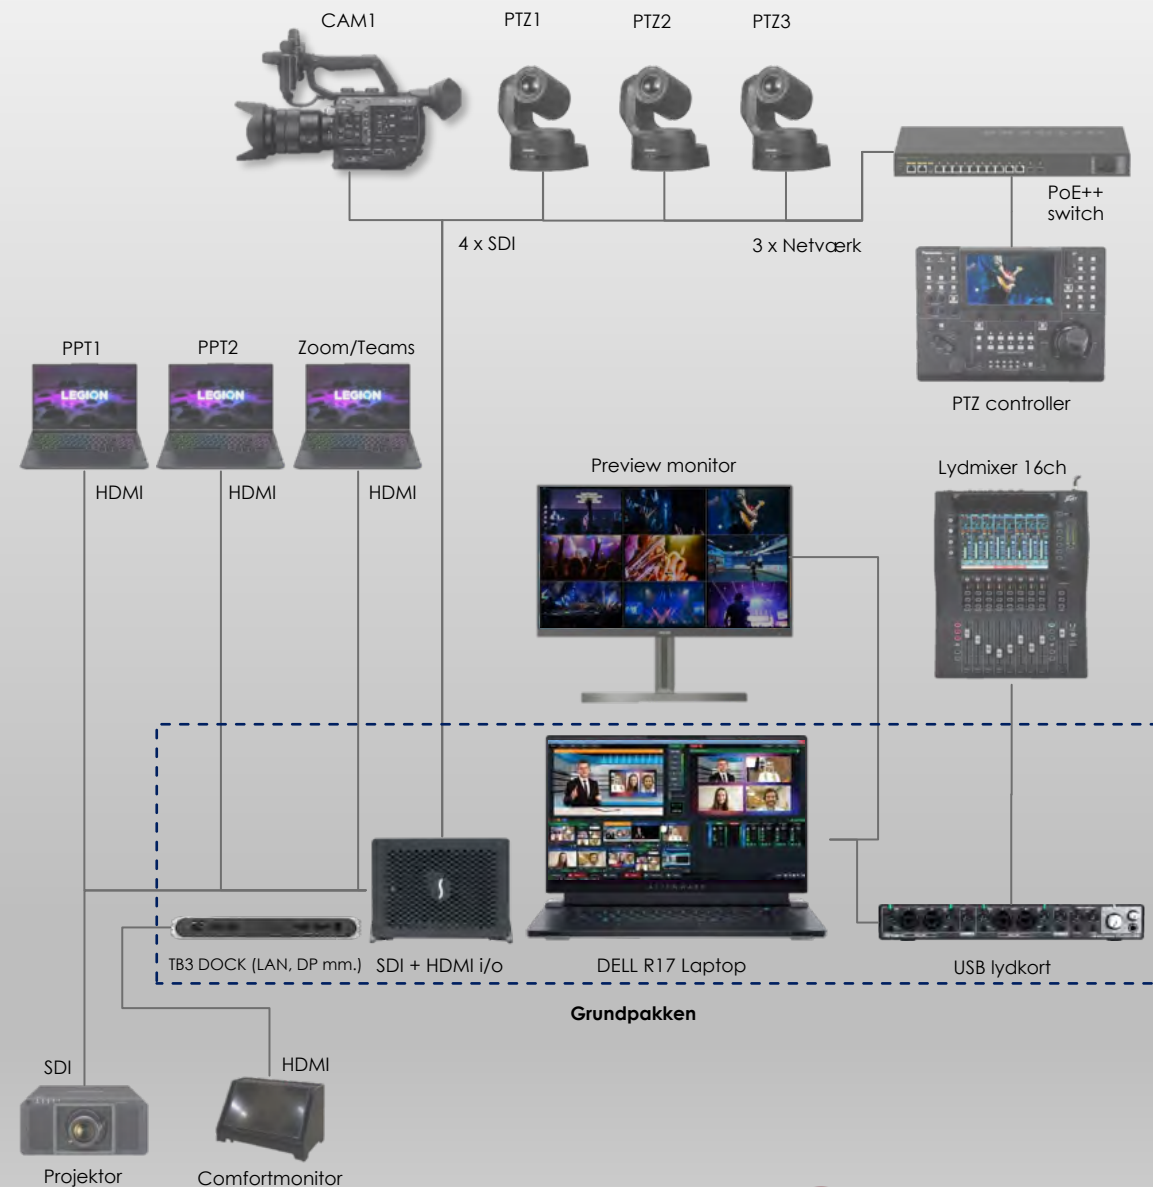

Streamingløsningens grundpakke består af 4 enheder

1. Dell R17 Laptop m/V-mix 4K
2. Sonnet TB3 i/o box m/8xSDI i/o og 4xHDMI input
3. Caldigit TB3 Pro displayport dock (2 x DP, Gb-LAN, USB mm.)
4. Roland Rubix44 USB lydort med 4 in/4 ud.

Trods det kompakte format, tilbyder løsningen ekstremt mange tilslutningsmuligheder, og man kan producere selv større opgaver på dette udstyr. Med videooutputs på Laptop, dock og Sonnetboxen kan der eksempelvis distribueres signal til lokal projektor, komfort monitor, previewmonitor mm. Dog naturligt begrænset af den videosoftware man benytter.

Til højre er vist et eksempel på et setup med 3 laptops, 4 kameraer og en 16ch lyd mixer. Dertil trækkes der en projektor og en komfortmonitor. Arbejder man med NDI kan man med fordel bruge vores Birddog P200 kameraer og trække både strøm, control og billede i ét netværkskabel. Så bliver det ikke mere kompakt og enkelt. Se næste side for eksempel på et NDI-baseret setup.

Skal du bruge en komplet pakke med videomixer, streamingcomputer, mikrofoner, lys osv. så finder du en lang række produkter i mit udlejningskatalog. Tekniker for afvikling kan naturligvis også hyres hos mig.

Kontakt mig gerne for spørgsmål eller prisforespørgsel. Ønsker du at se og prøve produkterne er du velkommen på en uformel demo.

Mvh Daniel Larsson

Eksempel på komplet livestreamsetup bygget op omkring DELL R17 laptop og V-mix