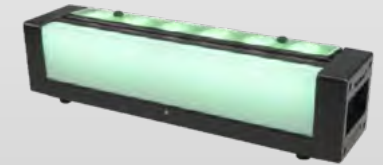

Dekolys, effekter og røg

EuroLite AKKU BAR-6, 3200-5600K (for 16mm. spigot/stativ)

10Ah batteri, 6 x 8W LED mm. **100% kabelfri drift!**

250.-