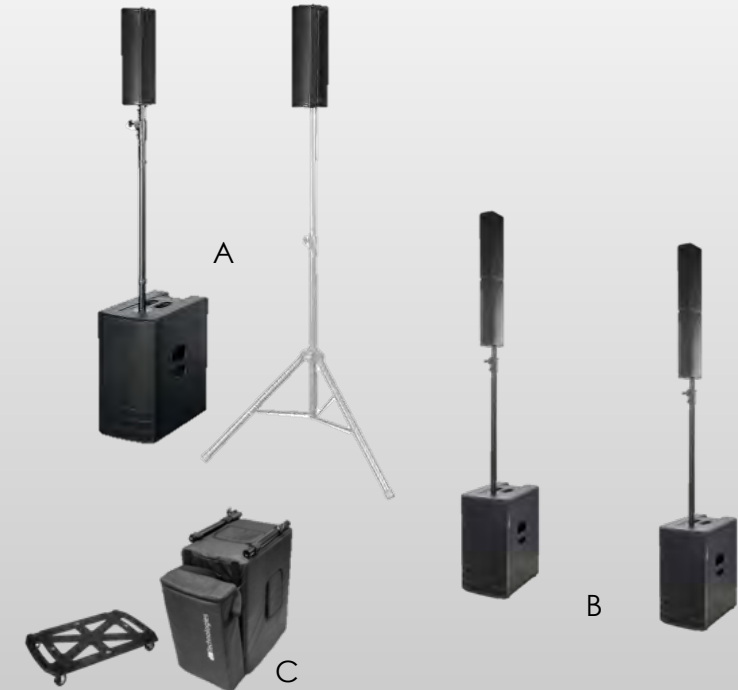

Aktive højttalere, monitors og speaker management

DB Technologies ES1203, "high power" søjlesystem 2 x 12" + 8 x 4" (pr. søjle)

1 sub + 2 toppe, kan bruges som stereosystem som på fig A. Subwooferen driver hele systemet.

Ønskes mere lydtryk eks. vis for band eller konference i større lokaler bruges der flere søjler (fig.B)

2 stk. søjler kan også bruges som stereosystem med 4 separate toppe for bred dækning

Ekstremt kompakt lydsystem der nemt pakkes i medfølgende gigbags og kører på dolly (se fig.C)

950.-