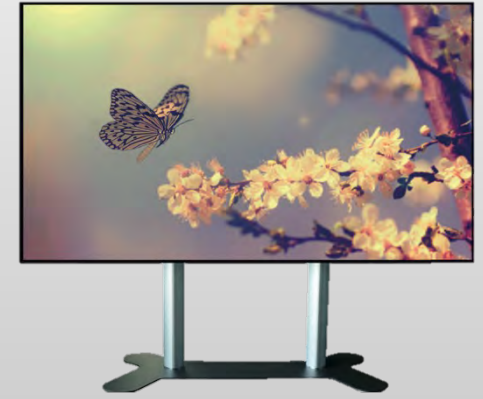

## **Philips 86BDL3550Q/00 LED 4K LED skærm 86" med Smart Metals gulvstander**

Makshøjde overkant skærm ca.265cm fra gulv. Stander er 3-delt. Skærm kræver 2 mand at løfte op.

HDMI input. Remote medfølger.