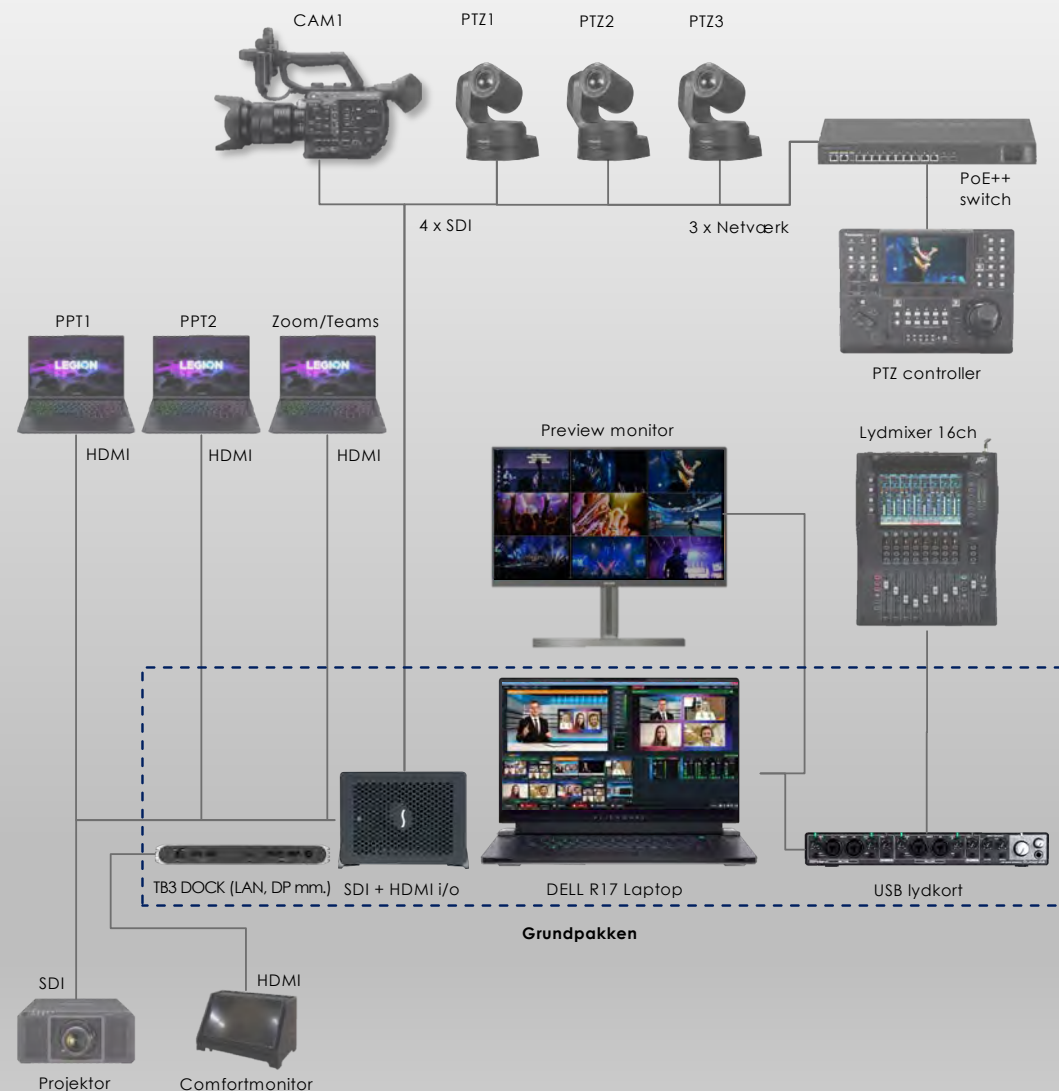

Streamingløsningens grundpakke består af 4 enheder

1. Dell R17 Laptop m/V-mix 4K
2. Sonnet TB3 i/o box m/8xSDI i/o og 4xHDMI input
3. Caldigit TB3 Pro displayport dock (2 x DP, Gb-LAN, USB mm.)
4. Roland Rubix44 USB lyd kort med 4 in/4 ud.

Trods det kompakte format, tilbyder løsningen ekstremt mange tilslutningsmuligheder, og man kan producere selv større opgaver på dette udstyr. Med videooutputs på Laptop, dock og Sonnetboxen kan der eksempelvis distribueres signal til lokal projektor, komfort monitor, previewmonitor mm. Dog naturligt begrænset af den videosoftware man benytter.

Til højre er vist et eksempel på et setup med 3 laptops, 4 kameraer og en 16ch lyd mixer. Der til trækkes der en projektor og en komfortmonitor. Arbejder man med NDI kan man med fordel bruge vores Birddog P200 kameraer og trække både strøm, control og billede i ét netværkskabel. Så bliver det ikke mere kompakt og enkelt. Se næste side for eksempel på et NDI-baseret setup.

Skal du bruge en komplet pakke med videomixer, streamingcomputer, mikrofoner, lys osv. så finder du en lang række produkter i mit udlejningskatalog. Tekniker for afvikling kan naturligvis også hyres hos mig.

Kontakt mig gerne for spørgsmål eller prisforespørgsel. Ønsker du at se og prøve produkterne er du velkommen på en uformel demo.

Mvh Daniel Larsson

Eksempel på komplet livestreamsetup bygget op omkring DELL R17 laptop og V-mix