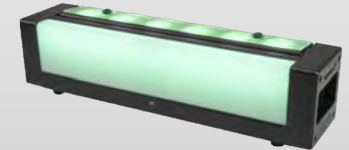

Dekolys, effekter og røg

Eurolite AKKU BAR-6, 3200-5600K (for 16mm. spigot/stativ)

10Ah batteri, 6 x 8W LED mm. **100% kabelfri drift!**

250.-