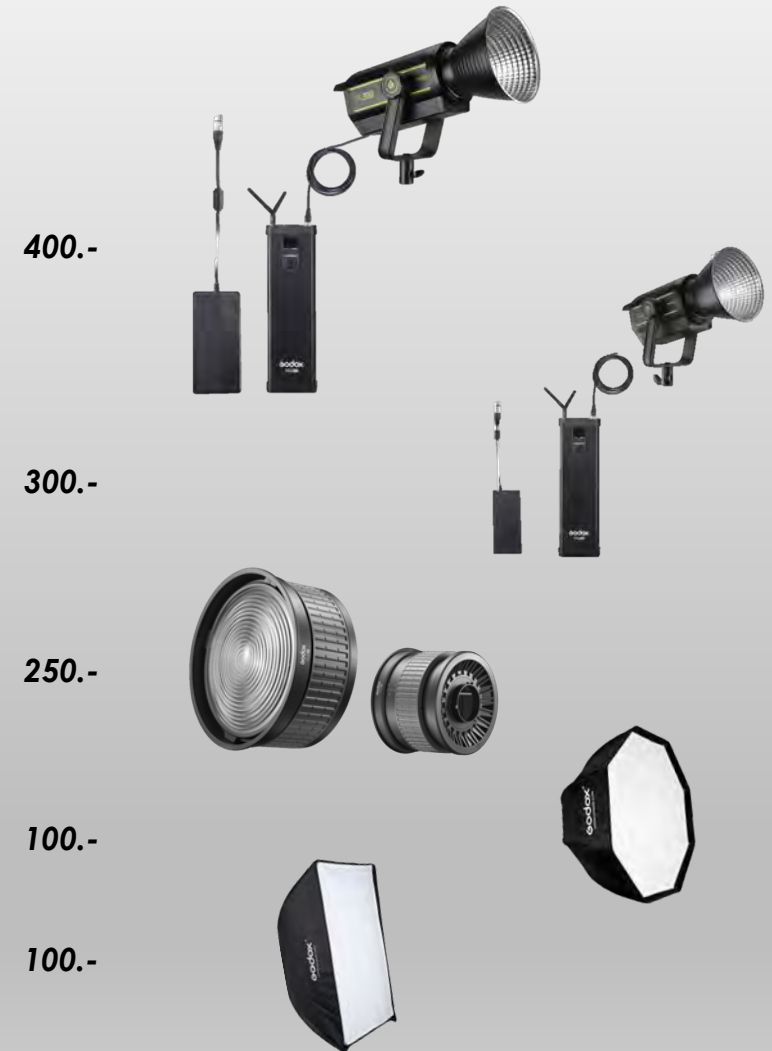

Videolys og tilbehør

Godox VL300, 300W LED studiolampe 5600K m/reflektor, controller og PSU

10.800lux, Bowensfatning for brug med nedenstående softboxe og andet tilbehør

Godox VL200, 200W LED studiolampe 5600K m/reflektor, controller og PSU

7.800lux, Bowensfatning for brug med nedenstående softboxe og andet tilbehør

Godox Fresnel Lens FLS-10, Ø=245mm, m/Bowens fatning

Variabel spredning 10°-35°, kan bruges med VL300 og VL200

Godox softbox Ø=95cm m/Bowens fatning og grid

Godox softbox 60x90cm m/Bowens fatning

400.-

300.-

250.-

100.-

100.-