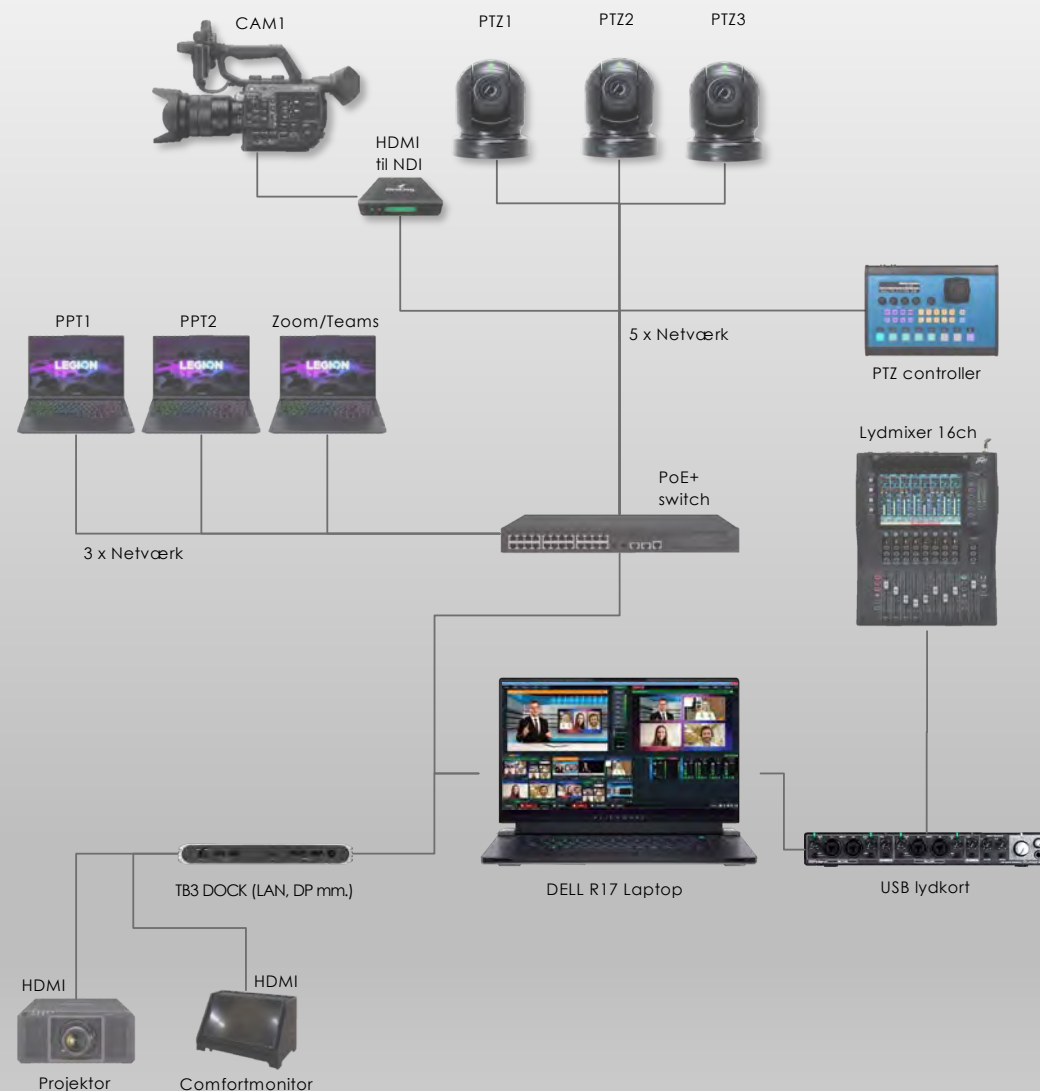

I dette setup behøver man altså ikke nogen ekstern i/o enhed for video, men kører alle enheder over netværk med et enkelt kabel ud til hver enhed. Både kameraer og PTZ controller drives af strøm over netværket, så man behøver ikke at trække separate strømkabler. Det kan helt enkelt ikke blive mere kompakt end dette!

Det er kapaciteten på netværkskortet der sætter niveauet for hvor mange NDI kilder man kan importere i V-mix. Dell R17 har et kraftigt 2,5Gb netkort. Det betyder, at man kan trække ca.12 videokilder ind via NDI. Ønskes flere kilder, kan man tilslutte et 10Gb netkort via Thunderbolt 3.

Til højre er der vist et eksempel på en identisk opsætning, som på forrige side, med 3 computere, 4 kameraer og en 16ch lydmixer tilsluttet. Dertil trækkes der en projektor og en komfortmonitor på de 2 full screen outputs V-mix har.

Skal du bruge en komplet pakke med videomixer, streamingcomputer, trådløse mikrofoner, lys osv. så kan du finde en lang række produkter i mit udlejningskatalog.

Kontakt mig gerne for spørgsmål eller prisforespørgsel. Ønsker du at se og prøve produkterne er du velkommen på en uformel demo.

Mvh Daniel Larsson

Eksempel på komplet NDI livestreamsetup bygget op omkring DELL R17 laptop og V-mix