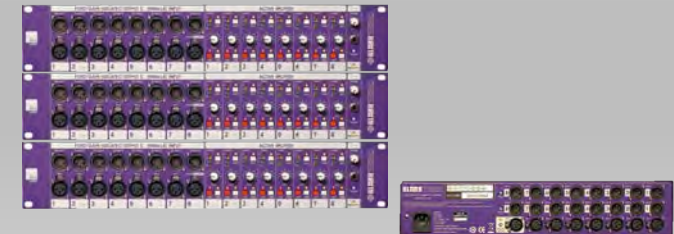

## Klark Teknik SQ1 active audio splitter 8CH pr. enhed (op til 48CH split)

Phanthompower, gain, lo-cut, "media split" funktion for pressedrop og udtag for "solo-lyt"

300.-