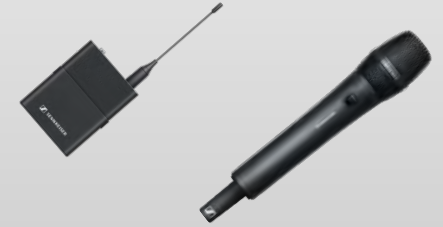

Trådløse mikrofoner – LIVE & Stream

Sennheiser EW-D trådløs modtager (R1-6)

520-576 MHz, Bluetooth management via gratis APP.

200.-

Sennheiser EW-D trådløs lommesender (R1-6)

520-576 MHz

200.-